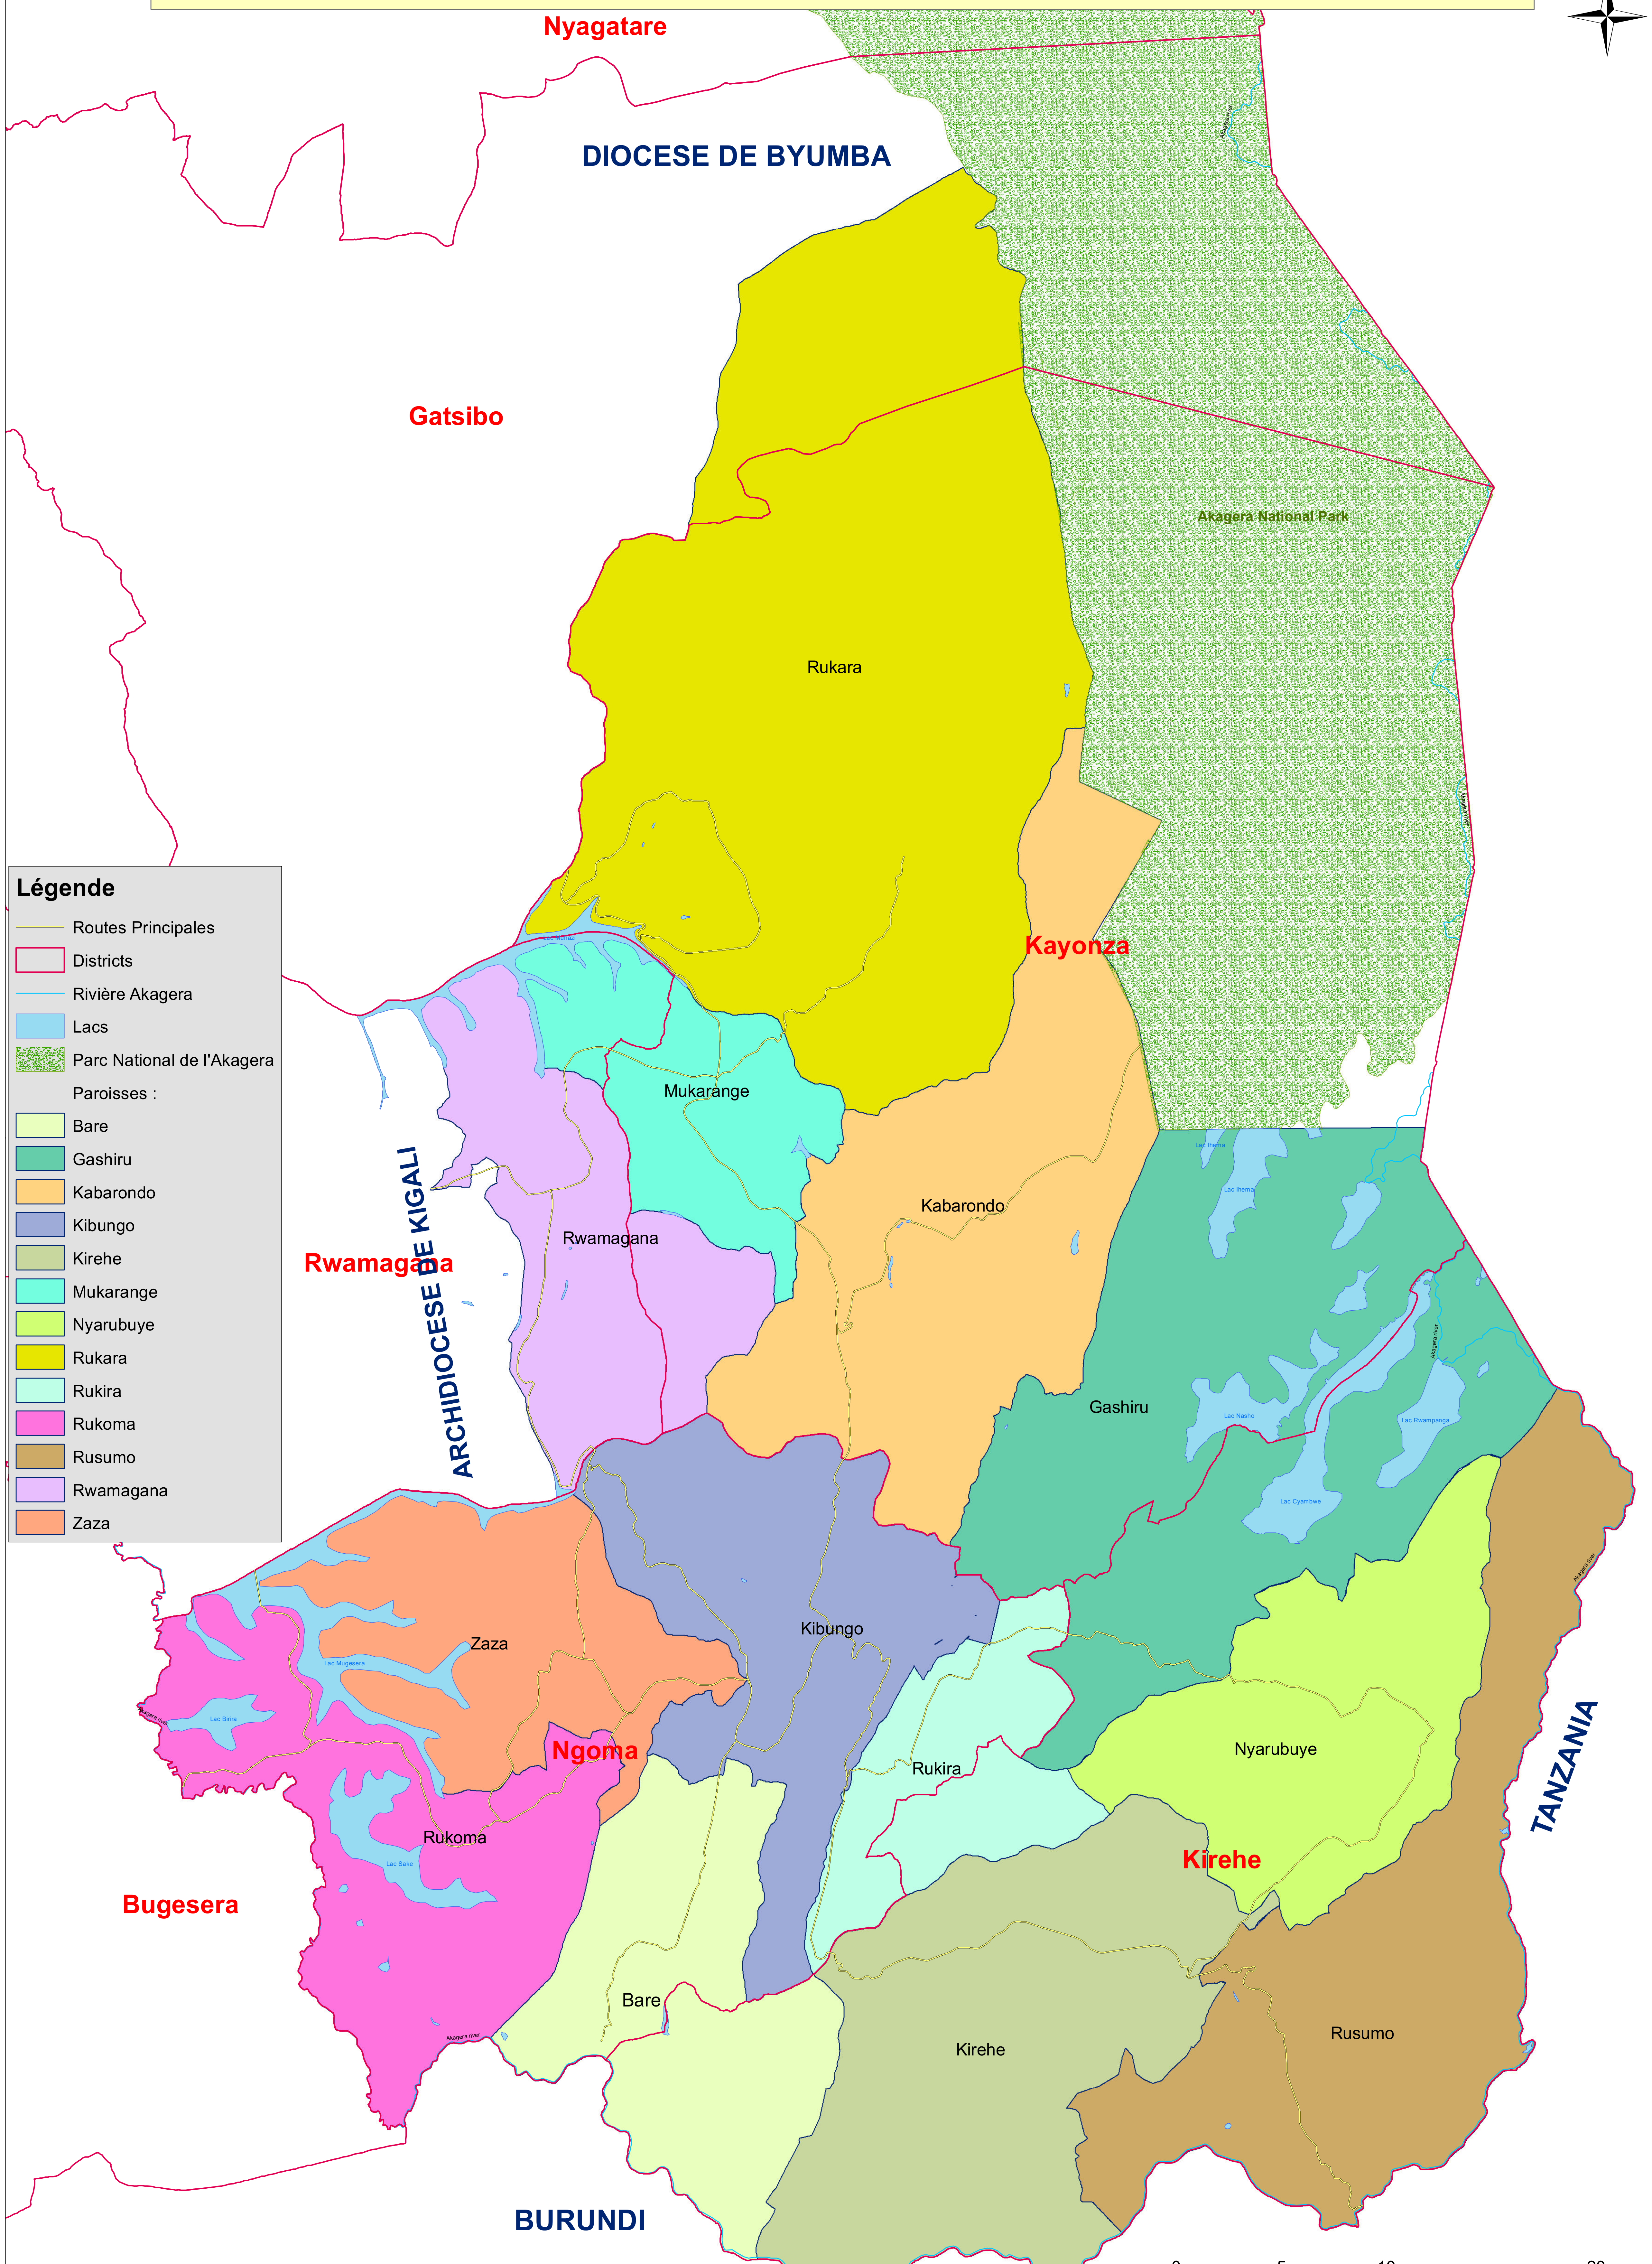

CARTE ADMINISTRATIVE DU DIOCESE CATHOLIQUE DE KIBUNGO

Légende

- Routes Principales
- Districts
- Rivière Akagera
- Lacs
- Parc National de l'Akagera
- Paroisses :
- Bare
- Gashiru
- Kabarondo
- Kibungo
- Kirehe
- Mukarange
- Nyarubuye
- Rukara
- Rukira
- Rukoma
- Rusumo
- Rwamagana
- Zaza