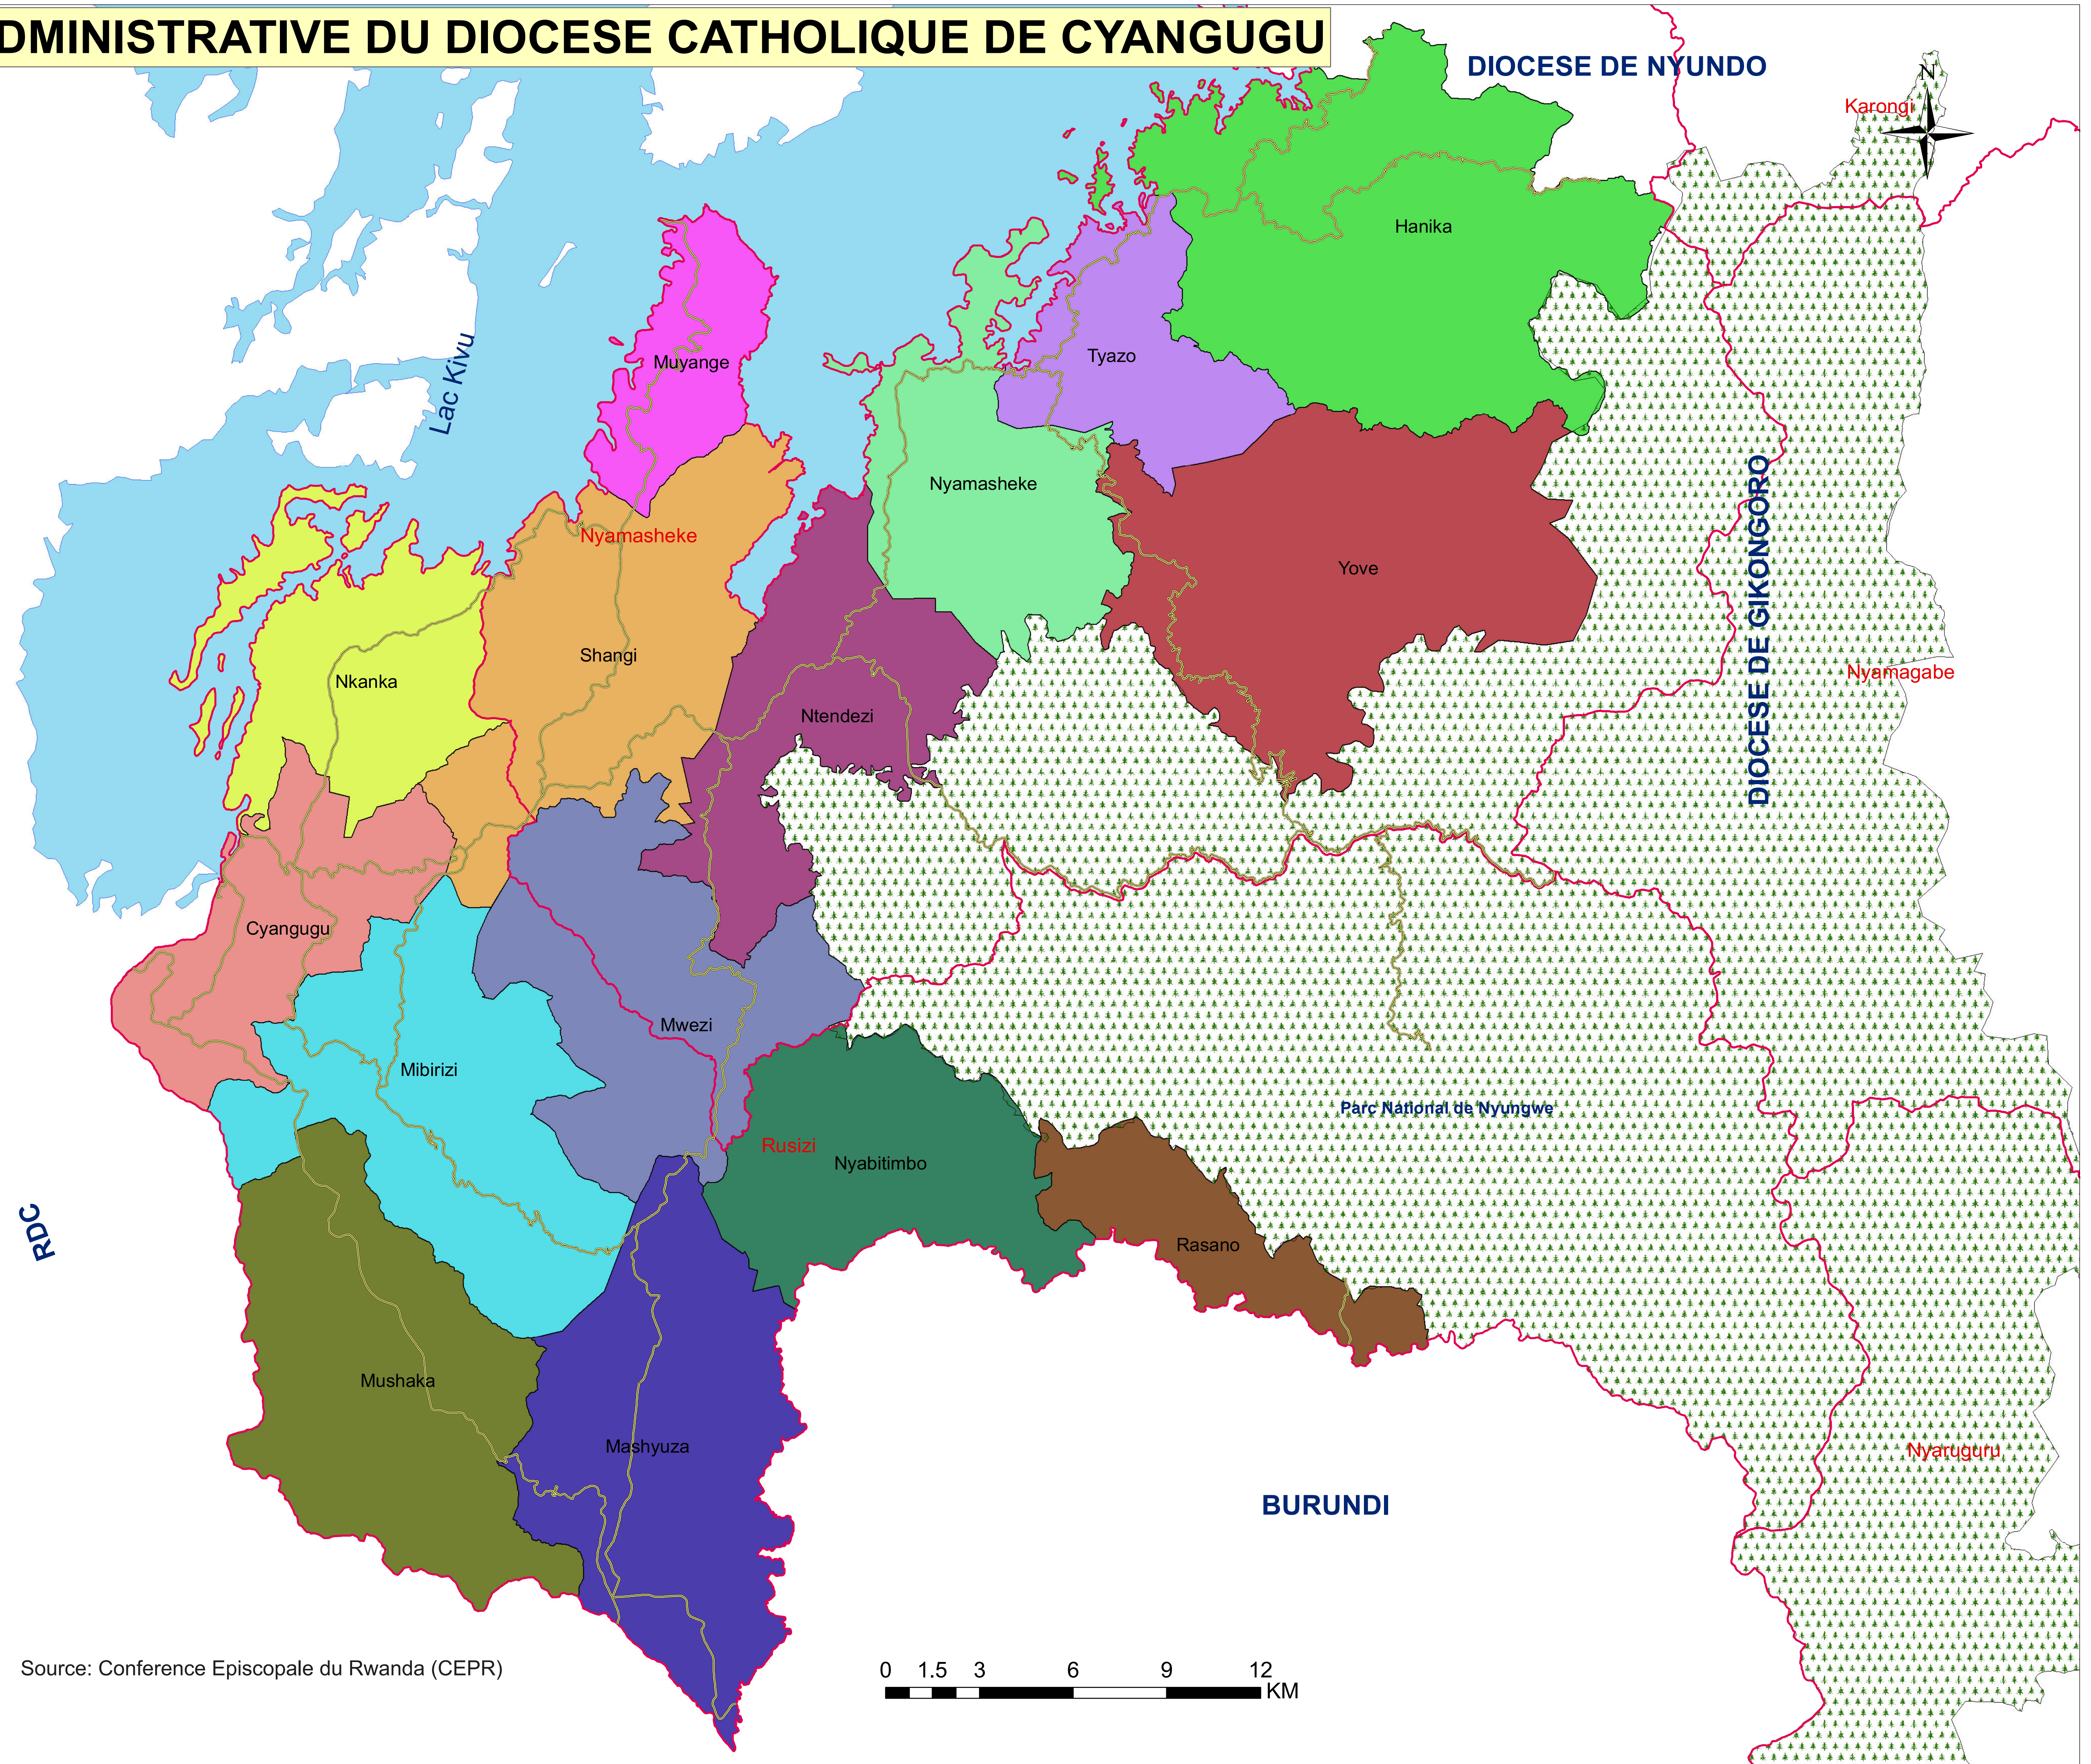

CARTE ADMINISTRATIVE DU DIOCESE CATHOLIQUE DE CYANGUGU

Légende

-  Routes principales
-  Districts
-  Parc
-  Lac Kivu

Paroisses

-  Cyangugu
-  Hanika
-  Mashyuza
-  Mibirizi
-  Mushaka
-  Muyange
-  Mwezi
-  Nkanka
-  Ntendezi
-  Nyabitimbo
-  Nyamasheke
-  Rasano
-  Shangi
-  Tyazo
-  Yove

Source: Conference Episcopale du Rwanda (CEPR)

0 1.5 3 6 9 12 KM